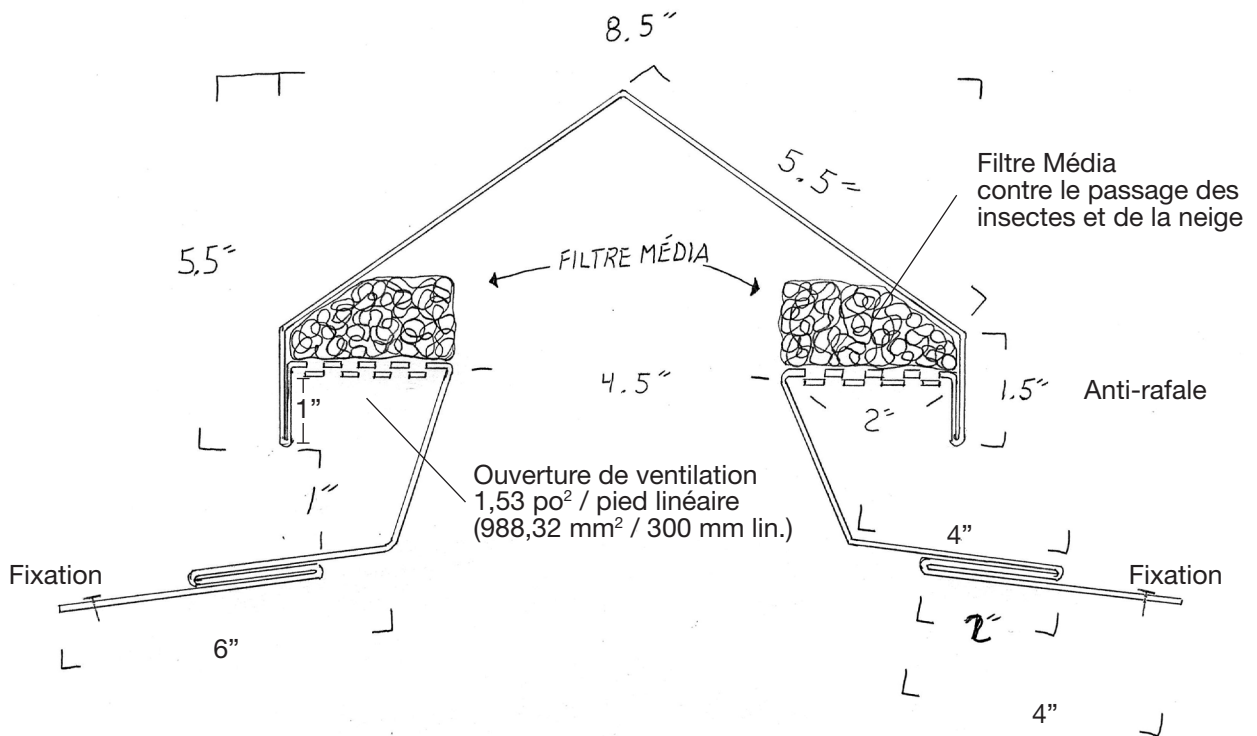

# FAÎTIÈRE VENTILÉE DONNÉES TECHNIQUES

715, chemin de la Frontière, Rivière-Beaudette (Québec) J0P1R0

1-800-363-5399

[www.toitmetal.com](http://www.toitmetal.com)

[info@toitmetal.com](mailto:info@toitmetal.com)